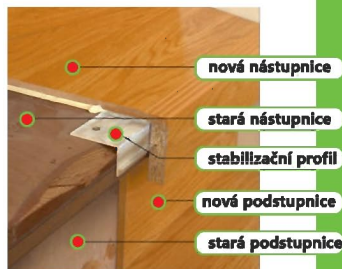

i

Renovace schodiště systémem PORTAS „schod na schod“!

Dlouhá životnost. Vysoká bezpečnost. Rychlá montáž.

Když Vaše schody v důsledku dlouholetého používání již nevyjadají dobře, nebo dokonce vyšlapané hrany stupňů představují bezpečnostní riziko pro uživatele, najdete v našem systému renovace schodů rychlou pomoc a řešení s dlouhou životností.

Vyzrálý a osvědčený systém „schod na schod“ od firmy PORTAS nadchnul v průběhu let několik desítek tisíc zákazníků svým povrchem s UV-tvrzeným akrylátovým lakem s dlouhou životností. Tento povrch je enormně odolný a zcela snadno se udržuje.

Staré schody budou znovu hezké, bezpečné a solidní.

Renovace schodů PORTAS jsou stejně geniální jako jednoduché: Zabudujeme na Vaše schodiště nové stupně z pravého dřeva nebo z laminátu. Můžete si při tom vybrat z mnoha možností. Pod novým atraktivním povrchem se

skrývá naše bezpečnostní technika, která také zaručuje maximální dobu životnosti - hliníkový stabilizační profil se stará o optimální stabilitu nášlapné hrany stupňů.

Samozřejmě nezkrášlíme pouze stupně Vašeho schodiště. Také pro bočnice a zábradlí Vám nabídneme různé možnosti, které přesně splní Vaše přání.

Náš systém "schod na schod" Vám nabízí:

- •Nejsou potřebné další práce na zdech, tapetách a podlaze
- •Montáž většinou během jediného dne
- •Možnost používat schody během renovace
- •Odolná protiskuzová nášlapná hrana stupňů
- •UV-tvrzený akrylátový lak na povrchu

Celkový přehled o nabízených službách může zájemce získat na www.renovace-novak.cz, nebo tel.: 602 117730

Starý STROP?

Staré DVEŘE?

NYNÍ

NOVÉ
za pouhý
1 DEN

DŘÍVE

NYNÍ

PORTAS®

Jednička na renovaci v Evropě

Zavolejte nám: tel 602 11 77 30

Napínaný stropní podhled:

Bez vybourání stávajícího podhledu

Nemusíte již nikdy malovat

Není nutné vyklidit nábytek

Hodí se do každé místnosti

Renovace domovních dveří:

Bez bourání, špíny, hluku

Nemusíte dveře již nikdy natírat

Vhodné pro každé dveře a zárubně

Výběr z více jak 1 000 modelů

Výhradní zástupce pro okresy: Písek / Příbram / Rokycany / Strakonice / Klatovy / České Budějovice

Familia NOVÁK & NOVÁK s.r.o. / Více informací a produktů na:

www.renovace-novak.cz